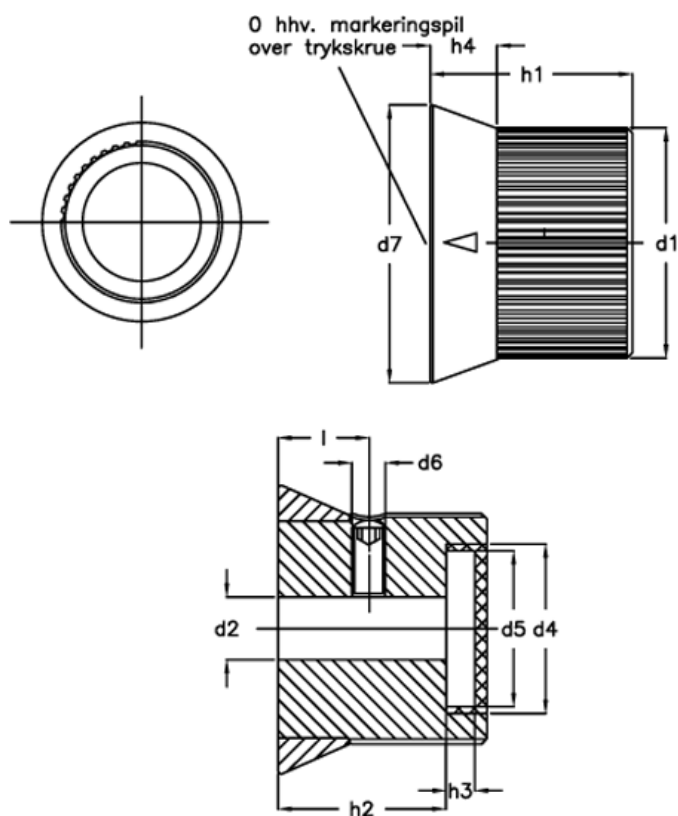

Varenummer: 20620172  
Beskrivelse: E+G Drejeknop m. skalaring  
GN 726.2-34-B6-A-1

## Mål

d1 = 34	h3 = 4.2
d2 = B6	h4 = 10
d4 = 25	l = 15
d5 = 23	
d6 = M5	
d7 = 41.0	
h1 = 30	
h2 = 24	